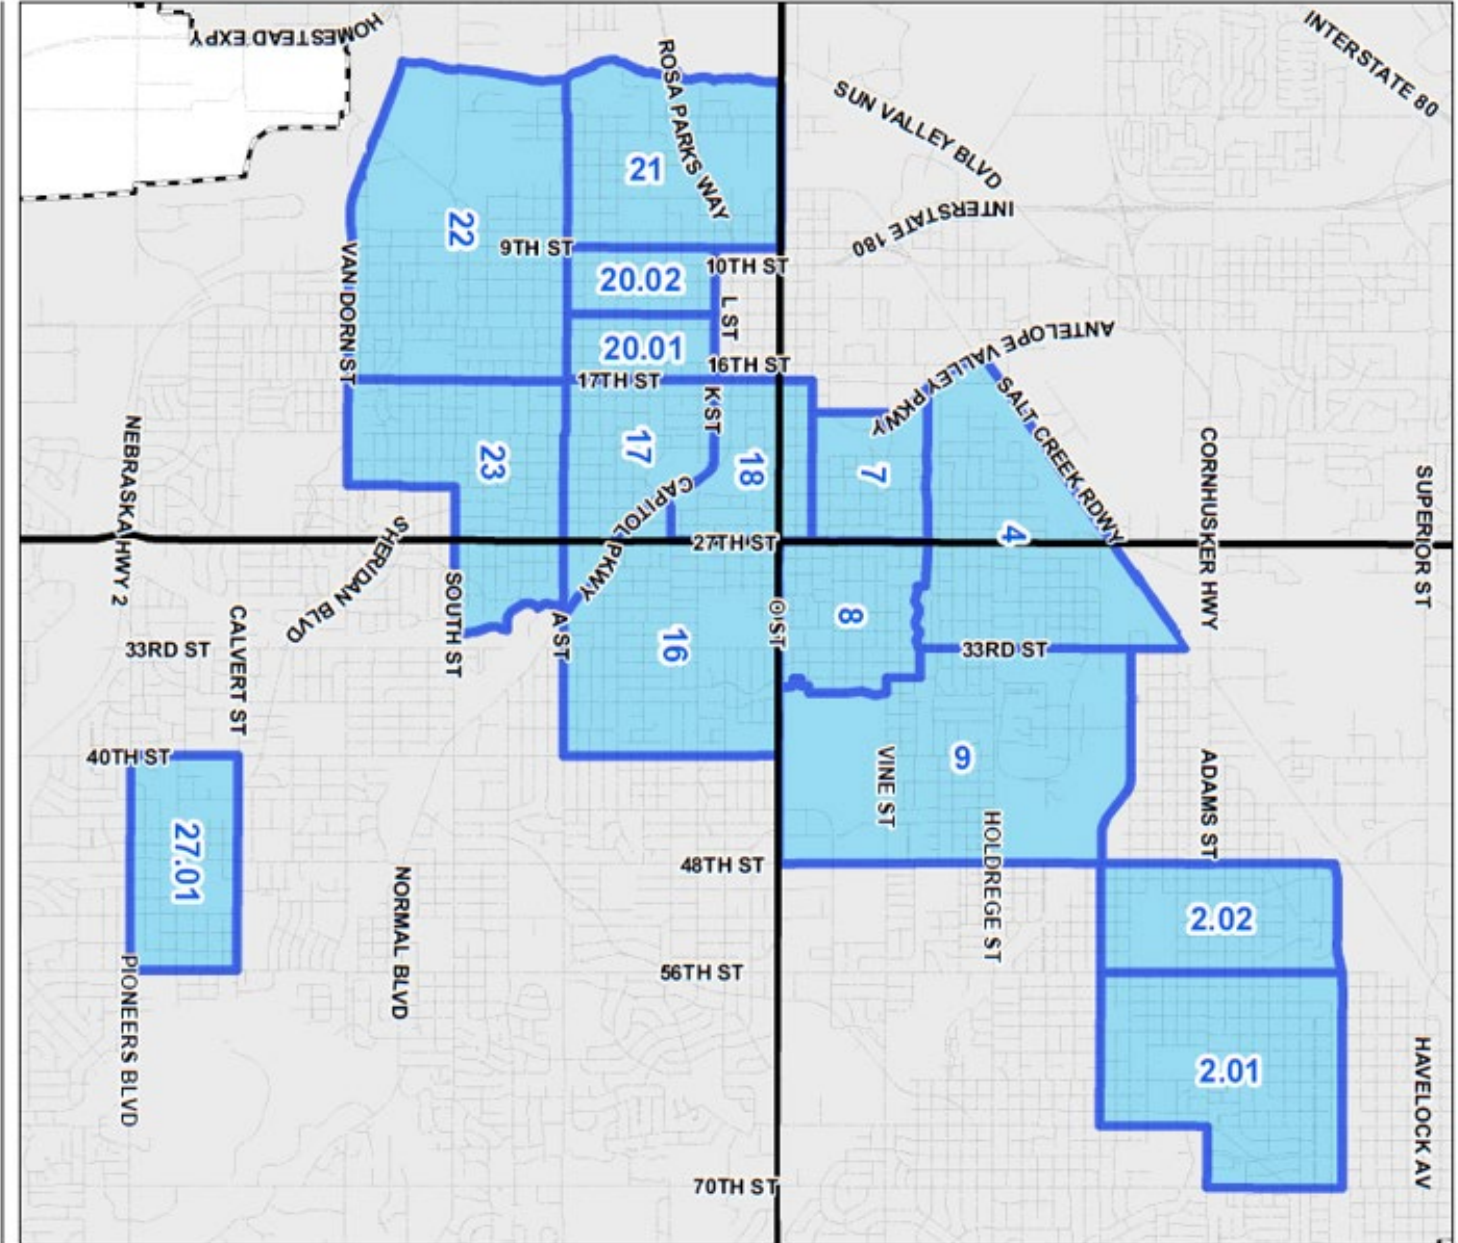

El envenenamiento por pintura de plomo es perjudicial tanto para niños como para adultos; sin embargo, los niños son especialmente susceptibles. ¡Por lo tanto si cumple con todos los requisitos a continuación, se le alienta a participar en este impactante programa!

Tanto las viviendas ocupadas por sus propietarios y las de alquiler pueden ser parte de este programa. ¡El programa es 100% GRATIS!

Llame al (402) 441-7808 para ver si califica.

LIMITE DE INGRESOS	
AL 1 DE JUNIO, 2021	
Tamaño del Hogar	80% del Límite Medio de Lincoln
1	\$46,200
2	\$52,800
3	\$59,400
4	\$66,000
5	\$71,300
6	\$76,600
7	\$81,850
8	\$87,150

Lincoln Nebraska Target Areas

City Limit 27th & O St Target Areas